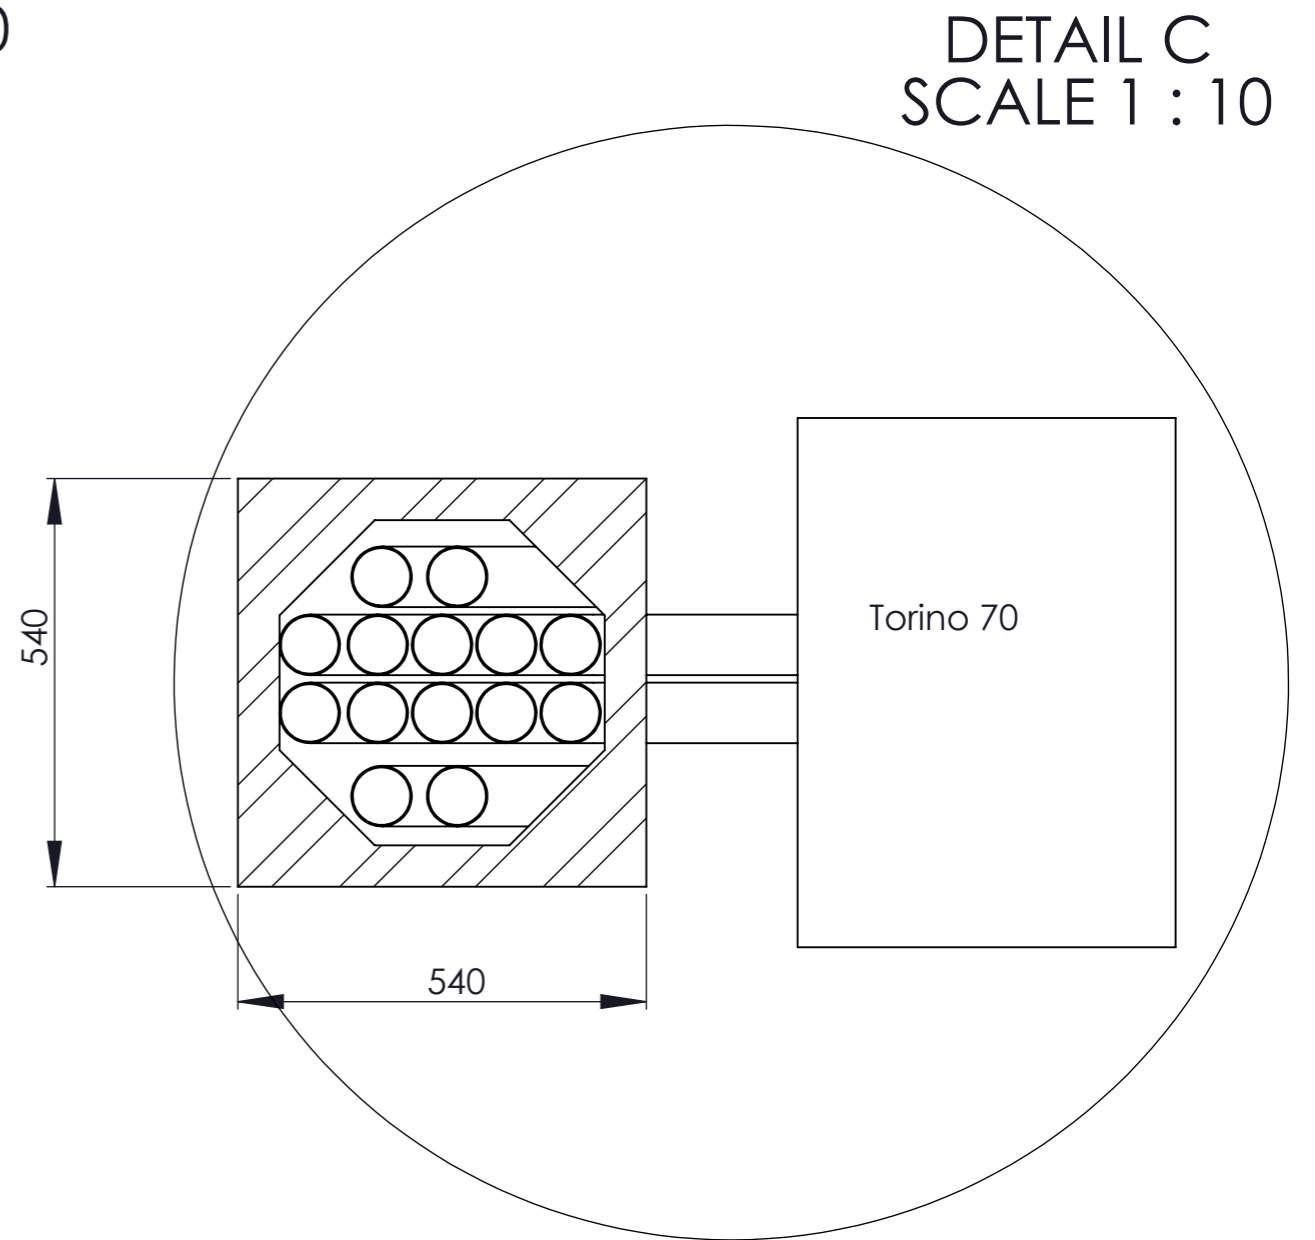

B

Max. 21000
Max. 7 stoves

DETAIL B
SCALE 1 : 50

Torino 70

SECTION A-A

DETAIL C
SCALE 1 : 10

540

540

Torino 70

SECTION H-H

SECTION G-G

SECTION F-F

Viser hvordan rørene kører

DETAIL D
SCALE 1 : 20

SECTION E-E
SCALE 1 : 20