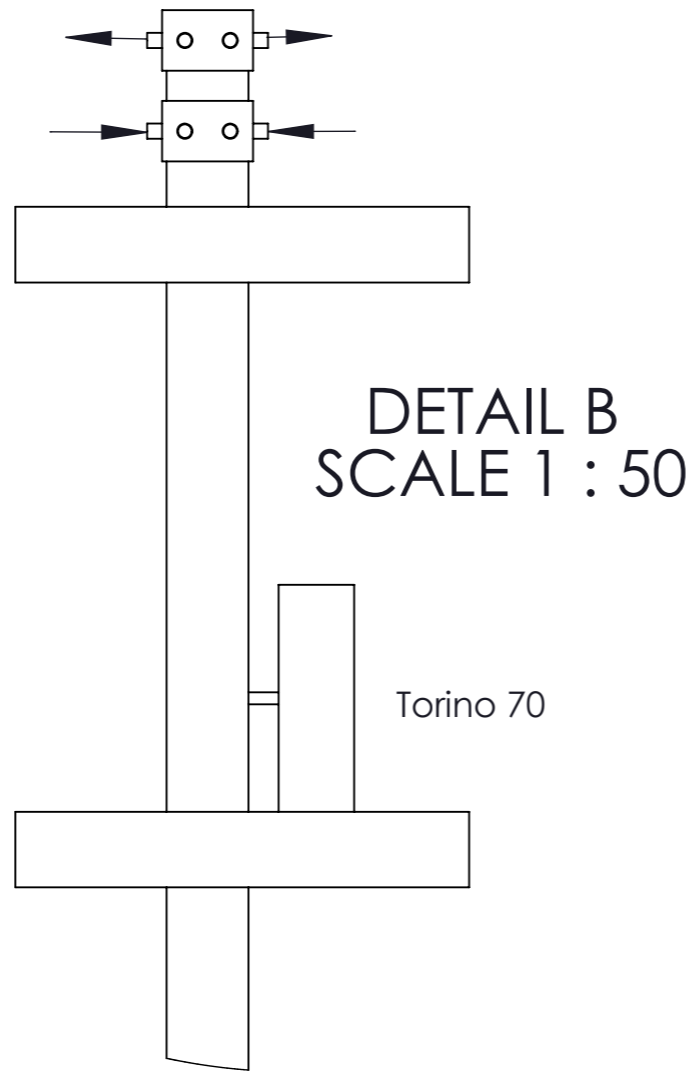

B

Max. 21000
Max. 7 stoves

DETAIL B
SCALE 1 : 50

Torino 70

SECTION A-A

DETAIL C
SCALE 1 : 10

540

540

Torino 70

SECTION H-H

SECTION G-G

SECTION F-F

Viser hvordan rørene kører

DETAIL D
SCALE 1 : 20

SECTION E-E
SCALE 1 : 20