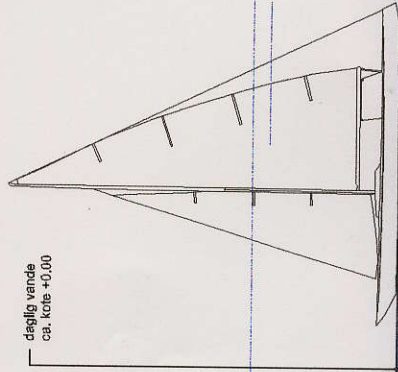

daglig vande
ca. kote +0,00

stensætning
ca. kote +2,25

+3,48

naturgræs
max kote +4,08